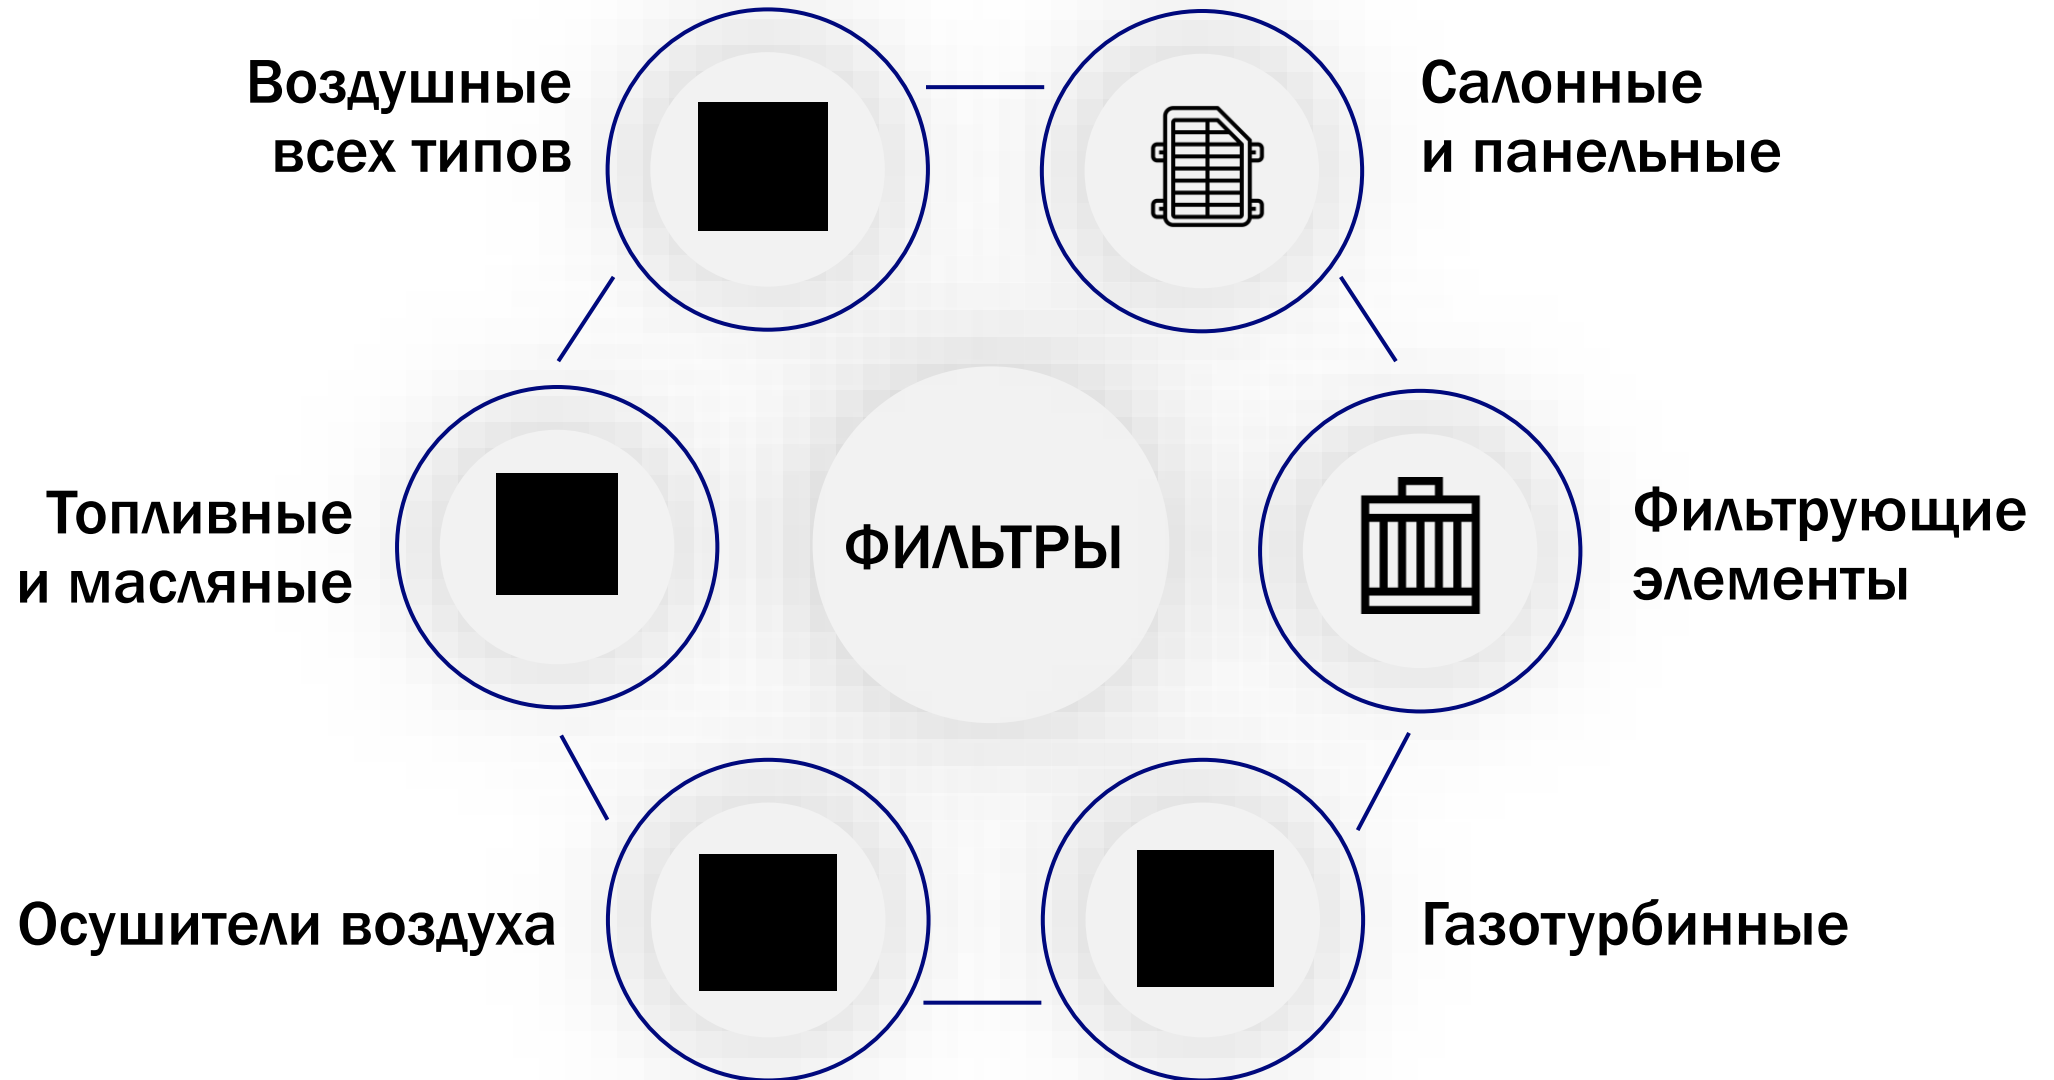

Шесть направлений фильтрации